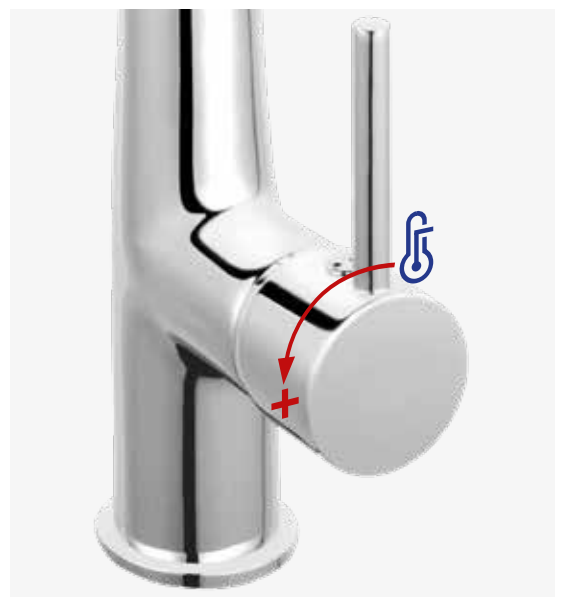

Funcția Cold Start

Această funcție este o altă soluție de reducere a costurilor. Prin posibilitatea de a da drumul la apa rece când maneta este poziționată central, economisești apă caldă atunci când nu este necesară și ai un control mai rapid.