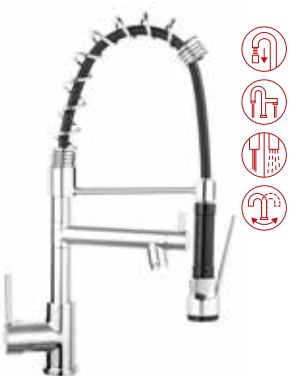

BATERIE

**Baterie stativă
multifuncțională bucătărie**
crom

BFE41
649,99 lei (TVA inclus)