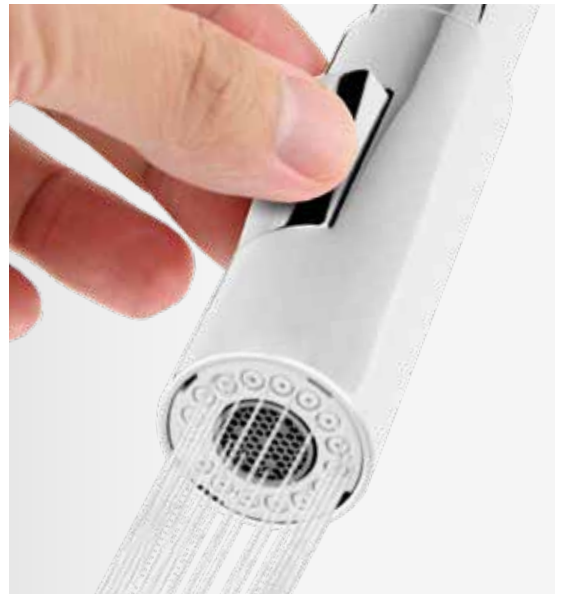

BZA43B

Baterie stativă bucătărie cu pipă flexibilă

Funcționalitate și ergonomie

Flexibilitatea pipei este de departe cea mai importantă caracteristică a noului model Zumba Slim 2F. Acestea permite o utilizare ușoară și reglarea individuală a înălțimii respectiv a distanței. Fiecare utilizator poate modela pipa în funcție de nevoile sale. Prin comutatorul discret plasat pe capătul metalic al pipei, poți alterna fluxul de apă între jet aerat și duș, în funcție de nevoia ta din acel moment.