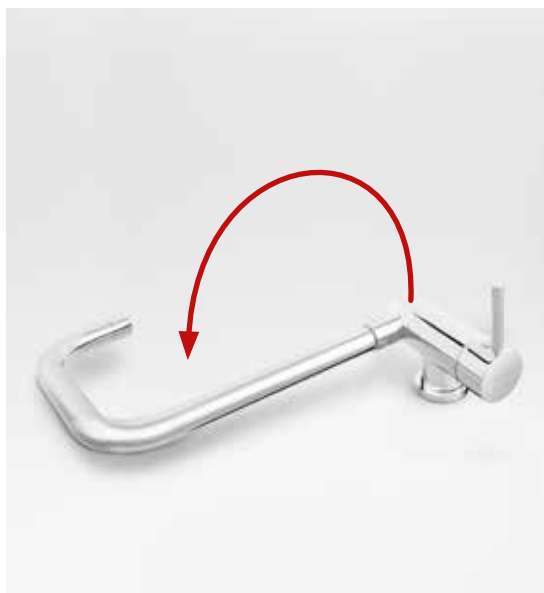

ALEGE BATERIA PERFECTĂ PENTRU BUCĂTĂRIA TA

Pipă extractibilă

Bateria cu pipă extractibilă crește confortul umplerii vaselor înalte și permite spălarea și clătirea precisă. Ușurează umplerea vaselor mari sau adânci, fără a fi nevoie să le introduci în cuvă. Permite de asemenea spălarea precisă a legumelor și fructelor.

Pipă mobilă

Este o soluție practică atunci când utilizezi o chiuvetă dublă. Datorită rotației manuale a pipei, este mai ușor să umpli sticlele și vasele cu apă.

Pipă flexibilă

Funcție extrem de utilă pentru persoanele care apreciază utilizarea ușoară și confortabilă a bateriilor. Îți permite să dai pipei orice formă, să schimbi înălțimea și puterea jetului de apă în funcție de nevoile tale, permițând clătirea rapidă a vaselor sau curățarea confortabilă a chiuvetei.

Pipă rabatabilă

Este soluția ideală pentru utilizatorii care doresc să instaleze bateria sub o fereastră și să utilizeze în mod optim spațiul, fără a renunța la confortul din bucătărie. O baterie cu această funcție îți permite să deschizi și să închizi fereastra fără probleme.

Două pipe

Două pipe independente într-o singură baterie sunt o soluție remarcabilă, oferind o calitate superioară în utilizare. Această funcție îți permite să selectezi pipa în funcție de nevoile tale. Pipa fixă poate fi utilizată pentru a umple vasele, în timp ce pipa înaltă, flexibilă, cu o funcție suplimentară de duș, va ușura procesul de spălare a fructelor și legumelor.