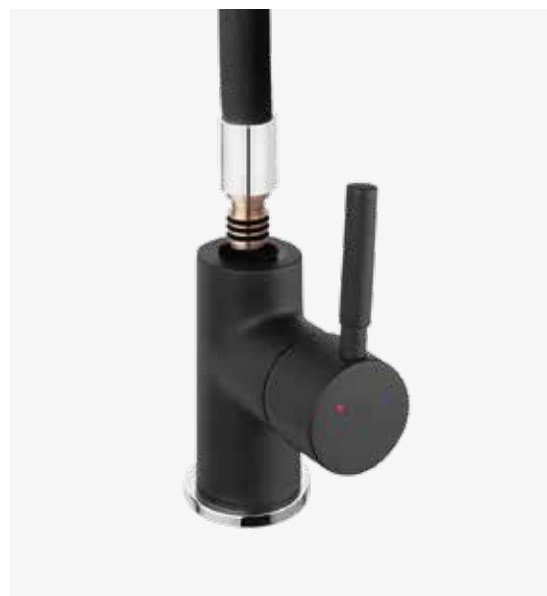

Pipă flexibilă universală

Funcționalitatea pipei flexibile este unul dintre principalele sale avantaje, dar nu singurul. Posibilitatea de înlocuire a pipei cu o culoare diferită este o caracteristică la fel de importantă. De asemenea, spre deosebire de alte pipe flexibile, aceasta rămâne modelată în forma pe care o dorești, fiind o caracteristică distinctivă a bateriei Zumba.

Pipele universale flexibile se potrivesc următoarelor serii de baterii: Zumba, Lugjo Black și Ratio Black

Ai deja o baterie cu pipă fixă din seriile FERRO de mai sus? Cumpără o pipă flexibilă într-o culoare pe care ți-o dorești, înlocuiește-o și bucură-te de un aspect nou al bucătăriei.